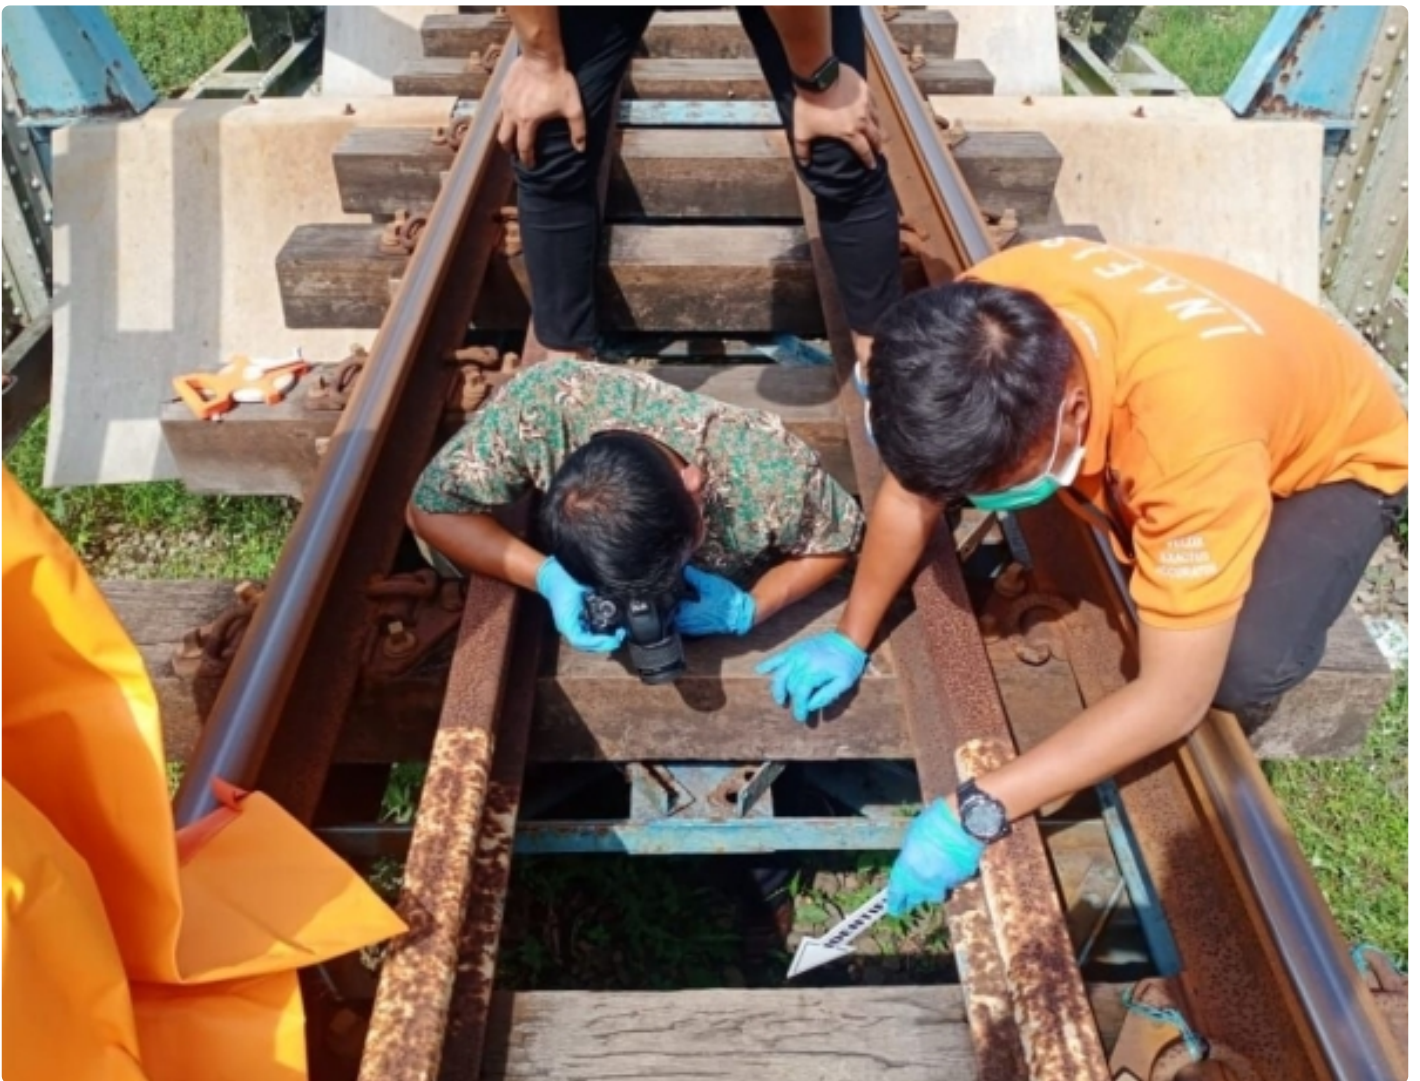

Polisi Evakuasi Mayat tanpa Identitas di bawah jembatan KA

Edi Purwanto - PEKALONGAN.INFORMAN.ID

Oct 8, 2022 - 04:14

Polres Pekalongan- Seorang pria tanpa identitas ditemukan meninggal di bawah Jembatan Rel KA. Desa Wiradesa Kecamatan Wiradesa Perbatasan Desa Blimbing Wuluh Kecamatan Siwalan Kabupaten Pekalongan Jumat (7/10) pria tanpa identitas tersebut meninggal diperkirakan sudah satu Minggu.

Kejadian temuan mayat tersebut berawal dari petugas pejalan kaki (PPJ) Kereta Api Comal Pekalongan menemukan orang meninggal di bawah Jembatan Rel

KA. PPJ kemudian melaporkan ke Polsuska, setelah itu Polsuska mengecek ke TKP ternyata benar.

“Betul ada temuan mayat,” kata polsuka Sunardi. Penemuan tersebut langsung dilaporkan ke aparat pemerintah dan petugas terkait lainnya.

Kapolsek Wiradesa AKP Aris mengatakan, setelah menerima laporan, pihaknya bersama Inafis (unit identifikasi) Sat Reskrim Polres Pekalongan dan selanjutnya Petugas membawa mayat tersebut kerumah sakit RSUD Kraton untuk di visum dan penanganan lebih lanjut.